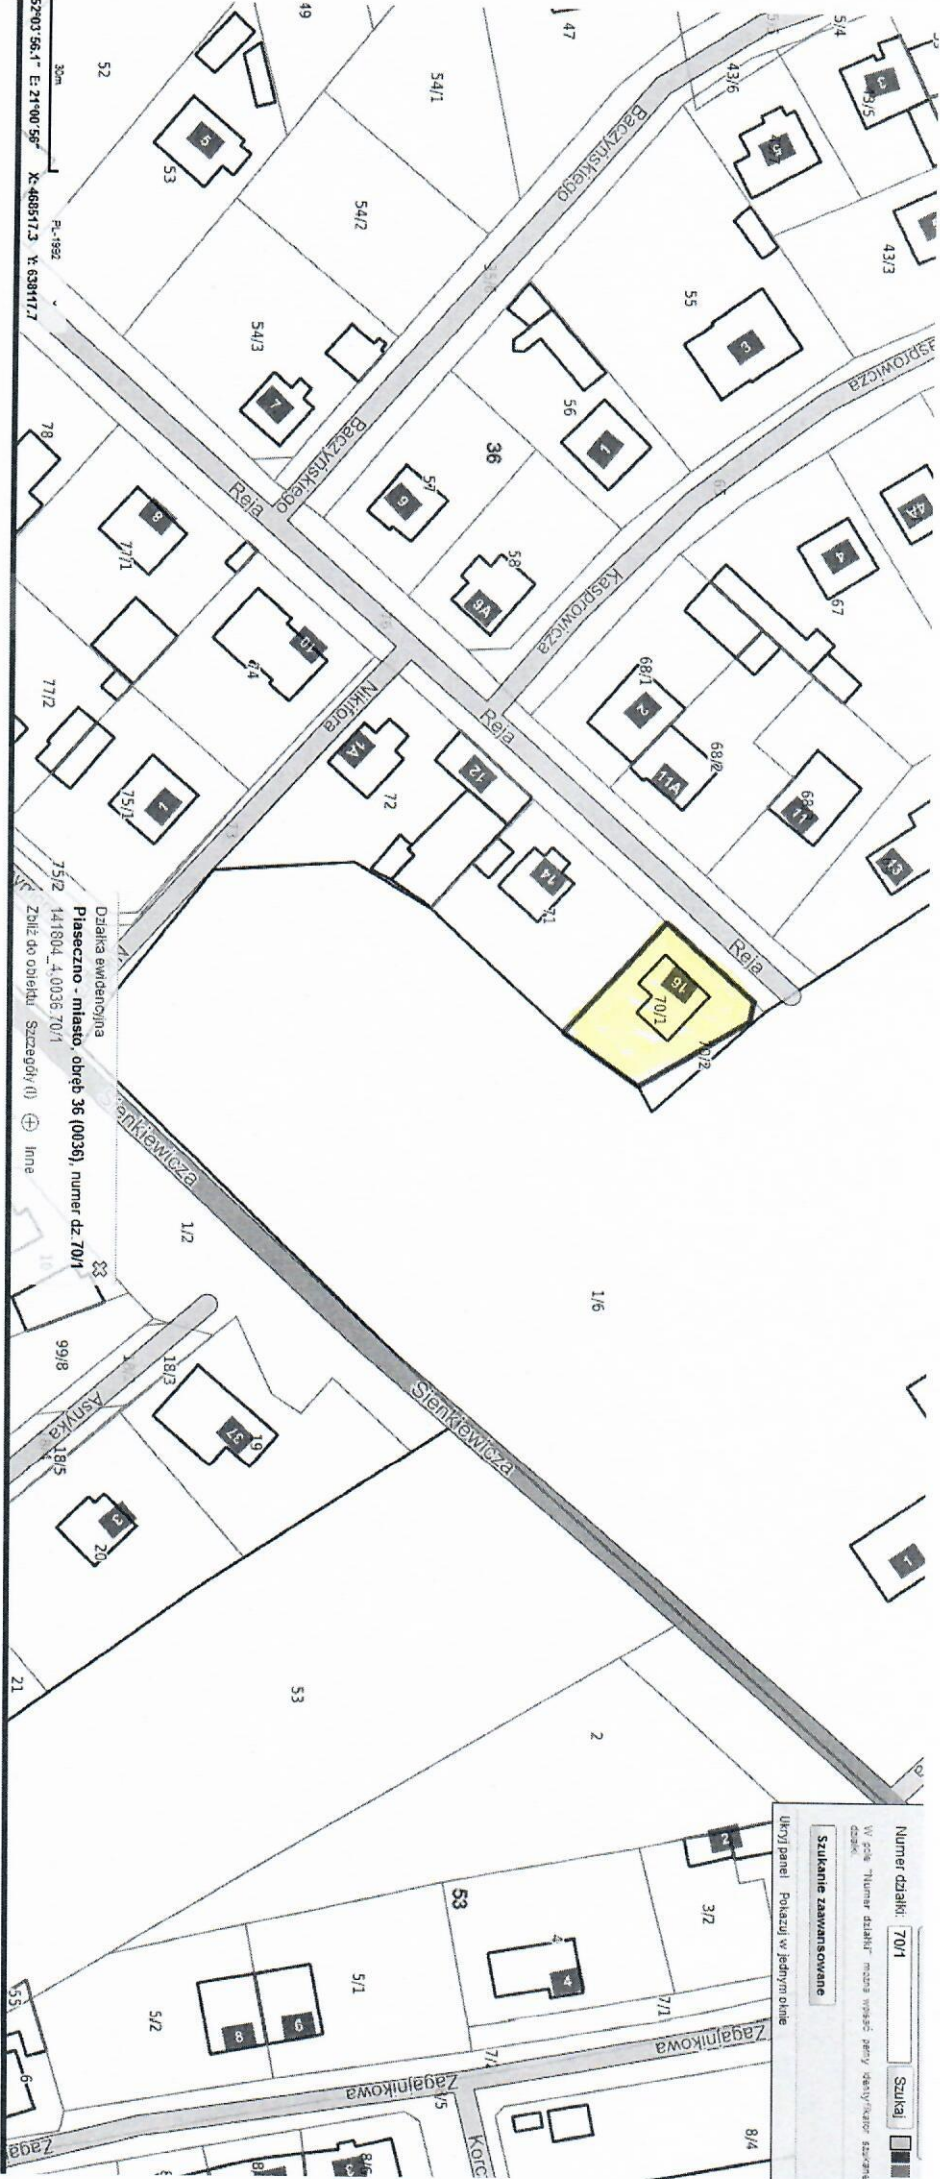

Iwona Zielińska-Wojczyk
mgr Iwona Zielińska-Wojczyk

52°07'56.4" E: 21°00'56" N: 468517.3 W: 638117.7

Dzielnica ewidencyjna
 Piaseczno - miasto, obszar 36 (0036), numer dz 70/1
 75/2 141804 4.0036 70/1
 Zoliz do oświetl. Szczegół (0) Ime